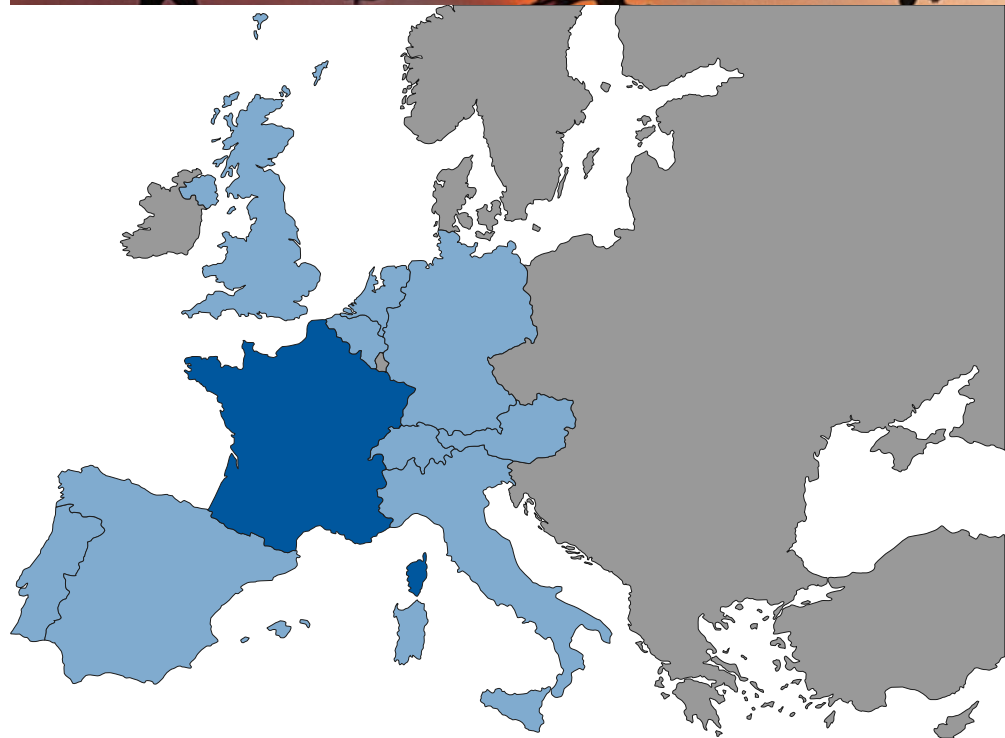

FRANCIA

TIPO DI SERVIZIO
HOME DELIVERY CON TRACCIABILITÀ

Distributori: GLS France - Coliposte

Tempo di resa: 48/72 ore

N° tentativi di consegna: da 1 a 2 tentativi
a seconda del distributore utilizzato

Punti di consegna alternativi: drop off points
(GLS network in accordo con Mondial Relay)

Peso massimo: 30 Kg

POD: firma del destinatario disponibile

GESTIONE REVERSE LOGISTIC POST VENDITA
GESTIONE ACCISE PER PRODOTTI ALCOOLICI

FRANCIA

TIPO DI SERVIZIO
**CONSEGNA DROP OFF POINT
CON TRACCIABILITÀ**

Distributori: Mondial Relay

Tempo di resa: 3/4 giorni

N° tentativi di consegna: 1 tentativo di consegna
presso il punto prescelto dal consumatore finale

Punti di consegna alternativi: drop off points
per il 100% delle spedizioni